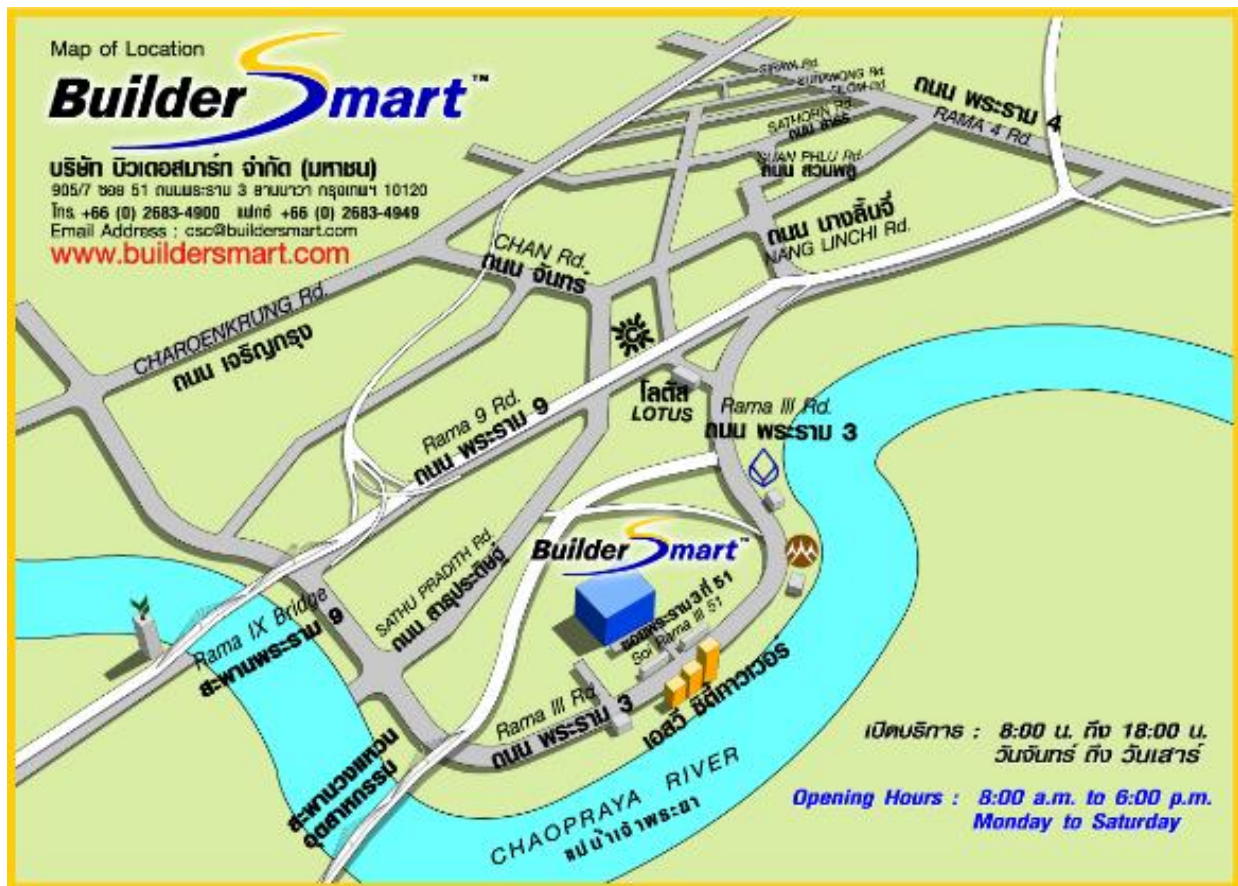

แผนที่บริษัท บิวเดอสมาร์ท จำกัด (มหาชน)

บริษัท บิวเดอสมาร์ท จำกัด (มหาชน) เลขที่ 905/7 ซอยพระราม 3 ที่ 51 ถนนพระราม 3 แขวงบางโพงพาง เขตยานนาวา กรุงเทพมหานคร 10120

การเดินทางมายังบริษัท บิวเดอสมาร์ท จำกัด (มหาชน)

จากถนนสาทร/สีลม : วิ่งมาตามถนนนราธิวาสบำรุงหน้าสู่ถนนพระราม 3 แล้วตรงผ่านแยกถนนจันทน์และถนนรัชดาจนสิ้นสุดถนนนราธิวาส เลี้ยวขวาเข้าสู่ถนนพระราม 3 ขึ้นสะพานข้ามแยก ตรงไปกลับรถที่สี่แยกรัชดา-สาทรประดิษฐ์ เลี้ยวซ้ายเข้าซอยพระราม 3 ที่ 51 ประมาณ 50 เมตร

จากสุขุมวิท : วิ่งมาตามถนนรัชดาภิเษกมุ่งหน้าสู่ถนนพระราม 3 แล้วตรงผ่านแยกถนนพระราม 4 และแยก ถนน ระนองมายังถนนพระราม 3 ตรงผ่านแยกไฟจราจร 1 แห่งและสะพานข้ามแยกสองแห่ง ตรงไปกลับรถที่สี่แยกรัชดา-สาทรประดิษฐ์ เลี้ยวซ้ายเข้าซอยพระราม 3 ที่ 51 ประมาณ 50 เมตร